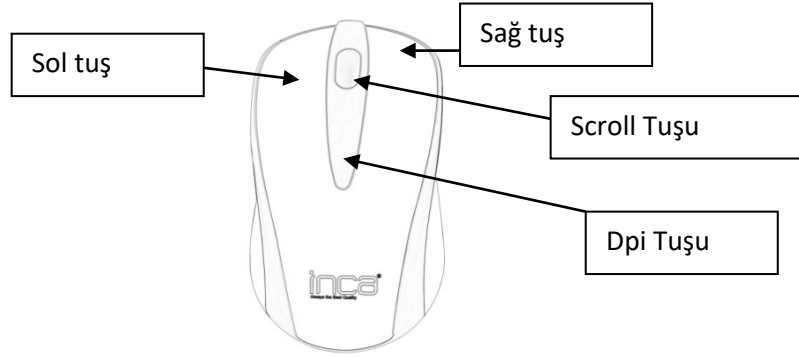

**inca**<sup>®</sup>  
Always the Best Quality

**IWM-331R**

**KABLOSUZ SESSİZ MOUSE**

**TÜRKÇE TANITIM VE KULLANIM KILAVUZU**

INCA Mouse aldığımız için öncelikle teşekkür ederiz. Kablosuz Mouse'nuzun ile bulunduğunuz her yerde rahatlıkla kullanım kolaylığı yaşayacaksınız.

### **1. Pilleri Takılması**

- A. Mouse'un altındaki USB NANO alıcıyı çıkarın.
- B. Mouse'un altındaki pil yuvasını açın.
- C. Pilleri doğru yönlerde mouse'a yerleştirin.
- D. Pil kapağını kapatın.